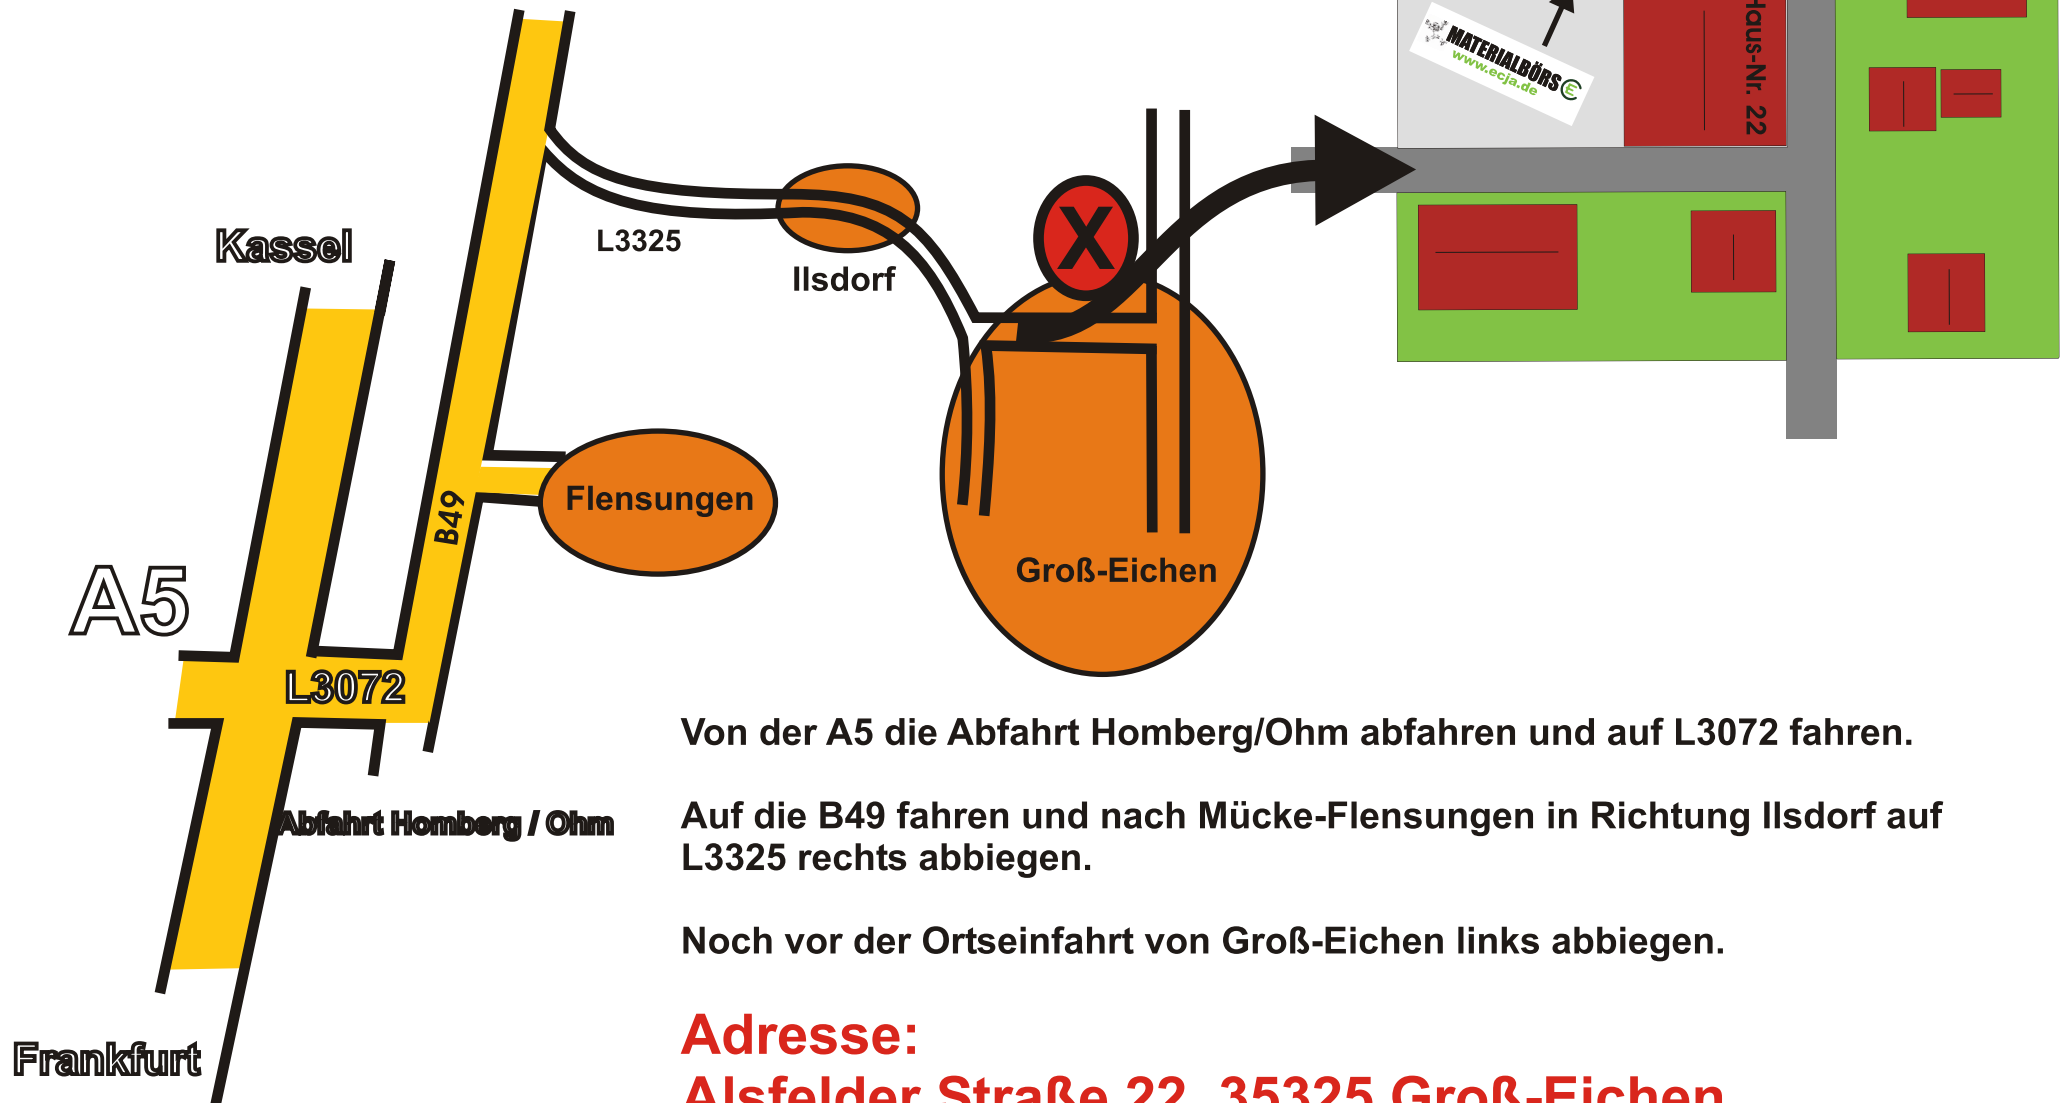

Wegbeschreibung ECJA Materialbörse

Von der A5 die Abfahrt Homberg/Ohm abfahren und auf L3072 fahren.

Auf die B49 fahren und nach Mücke-Flensungen in Richtung Ilsdorf auf L3325 rechts abbiegen.

Noch vor der Ortseinfahrt von Groß-Eichen links abbiegen.

Adresse:

Alsfelder Straße 22, 35325 Groß-Eichen